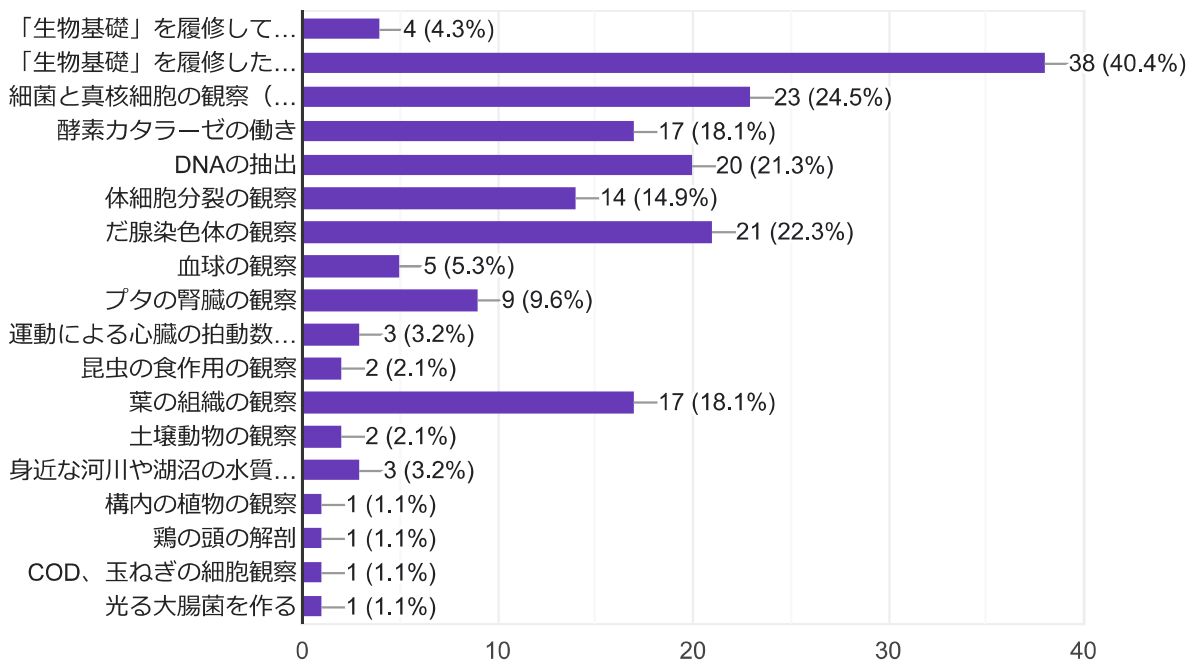

#### 4. 高校で履修した理科の科目（すべてにチェック 海外の場合はその他に記入 覚えている範囲で可）

94 件の回答

#### 5. 大学受験で受験科目とした理科の科目（名城大学の受験科目以外も含む）

94 件の回答

6. 「生物基礎」で行った生物実験・観察の項目にチェックして下さい。  
(記憶に残っている範囲で可。教科書に載っている実験・観察をリストしました。)

94 件の回答

7. 「生物」で行った生物実験・観察の項目にチェックして下さい。（記憶に残っている範囲で可。教科書に載っている実験・観察をリストしました。）