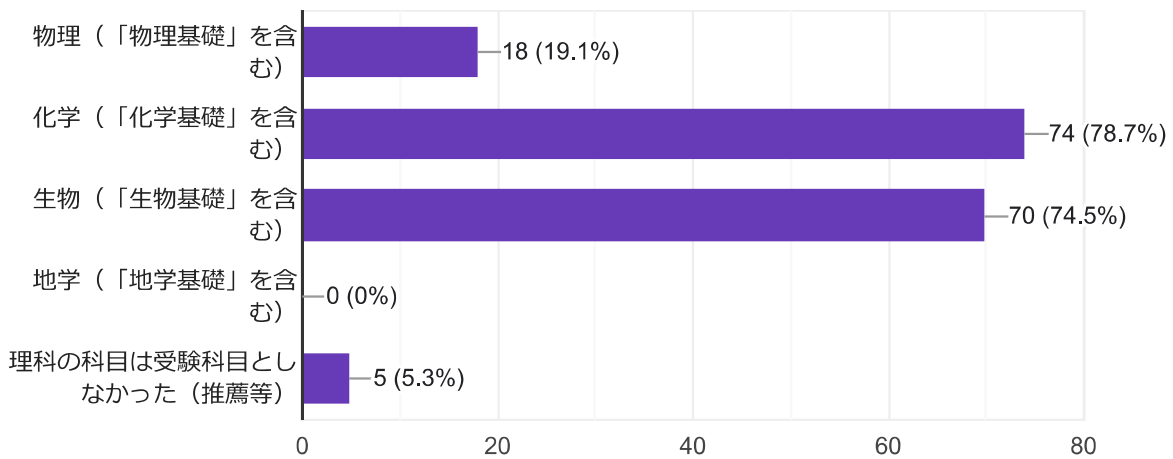

## 3. 卒業した高校の設置者（国公立の別）

[コピー](#)

94 件の回答

#### 4. 高校で履修した理科の科目（すべてにチェック 海外の場合はその他に記入 覚えている範囲で可）

94 件の回答

#### 5. 大学受験で受験科目とした理科の科目（名城大学の受験科目以外も含む）

94 件の回答

6. 「生物基礎」で行った生物実験・観察の項目にチェックして下さい。  
(記憶に残っている範囲で可。教科書に載っている実験・観察をリストしました。)

94 件の回答

7. 「生物」で行った生物実験・観察の項目にチェックして下さい。（記憶に残っている範囲で可。教科書に載っている実験・観察をリストしました。）