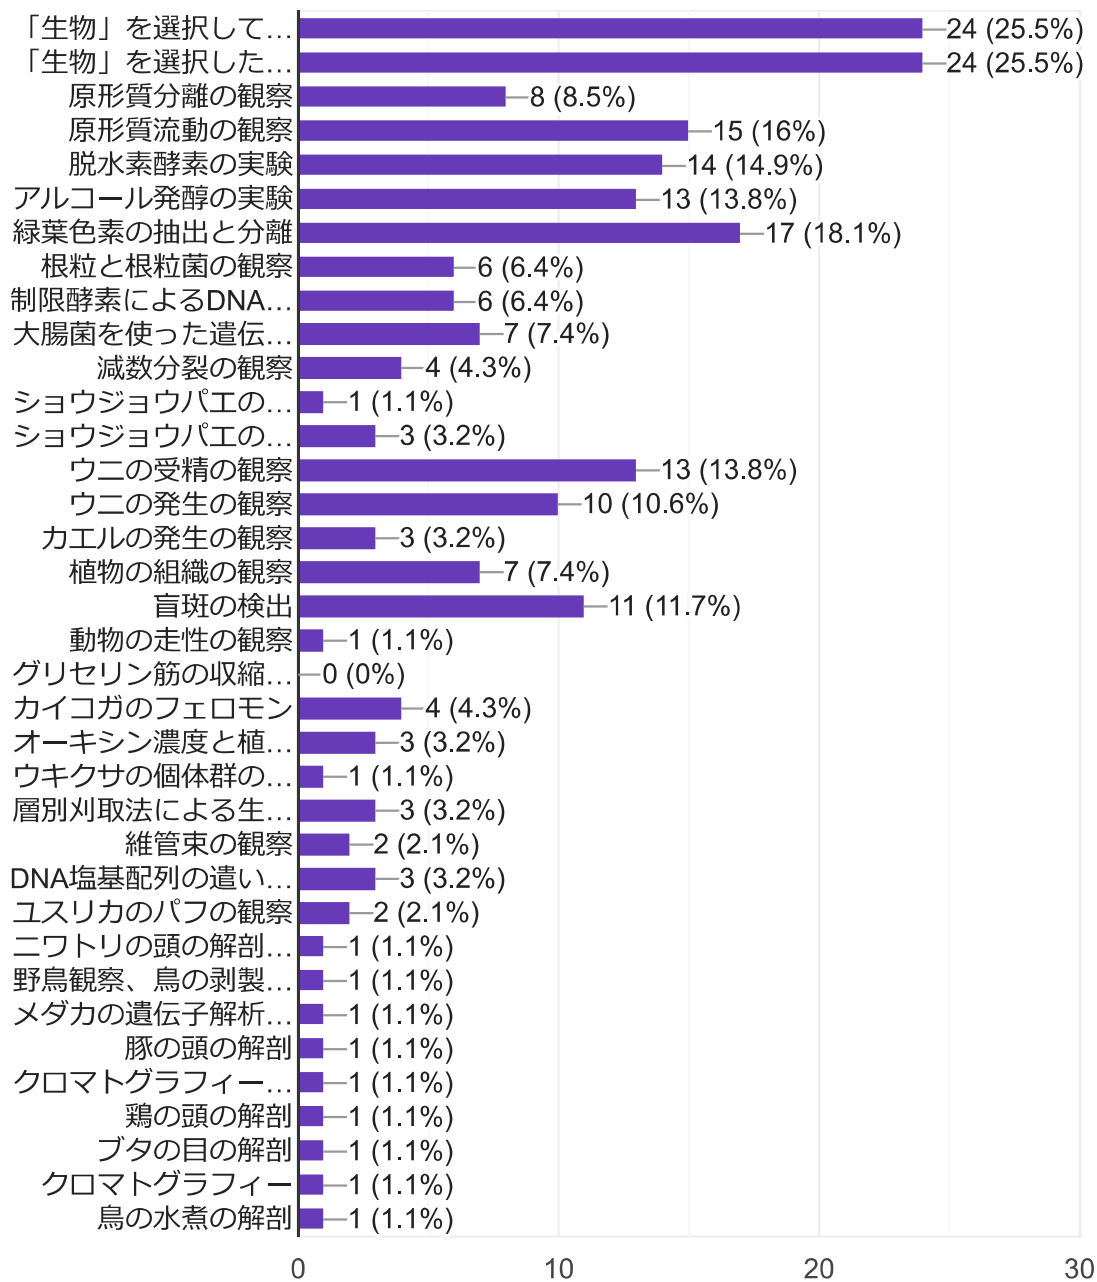

#### 4. 高校で履修した理科の科目（すべてにチェック 海外の場合はその他に記入 覚えている範囲で可）

94 件の回答

#### 5. 大学受験で受験科目とした理科の科目（名城大学の受験科目以外も含む）

94 件の回答

6. 「生物基礎」で行った生物実験・観察の項目にチェックして下さい。  
(記憶に残っている範囲で可。教科書に載っている実験・観察をリストしました。)

94 件の回答

7. 「生物」で行った生物実験・観察の項目にチェックして下さい。（記憶に残っている範囲で可。教科書に載っている実験・観察をリストしました。）

94 件の回答